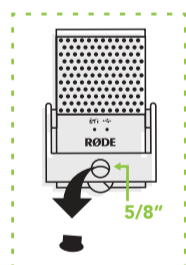

4

5

6

7

Love your NT-USB Mini?
Share with us [#rodemic](#)

- @rodemic
- @rodemics
- rodemic

Scan the QR code
to find out more