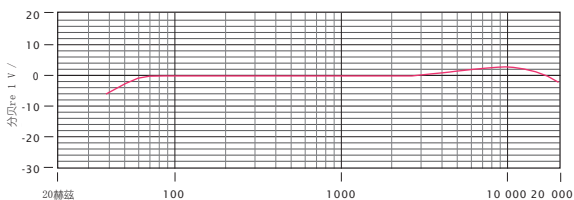

电力需求： P48幻影
(44-52V最低5mA)

输出连接： 3针XLR

净重： 163g

尺寸图 19毫米x 255毫米

技术指标

频率响应

极性反应

配饰