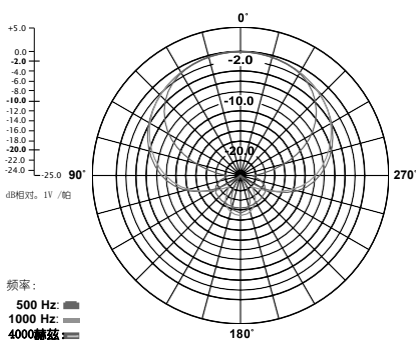

电力需求： P48幻影
(44-52V最低5mA)

输出连接： 3针XLR

净重： 163g

尺寸图 19毫米x 255毫米

技术指标

频率响应

极性反应

配饰