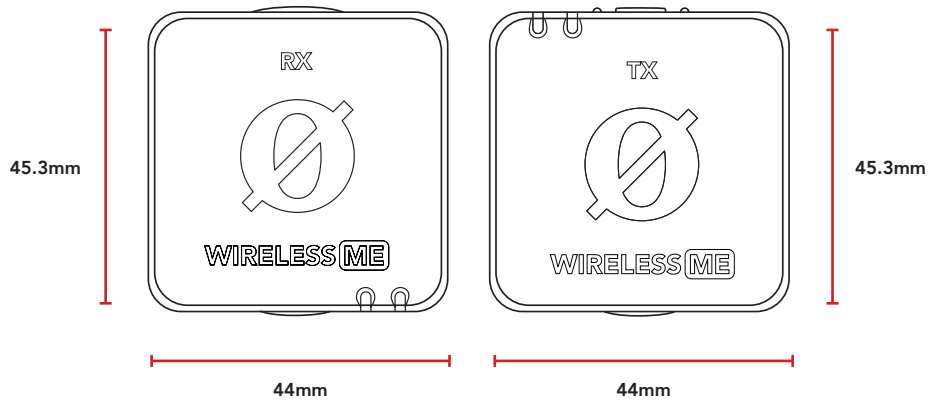

## 机械规格

重量 (克):	TX 32 RX 32
尺寸 (毫米):	TX: 44mm x 45.3mm x 18.3mm RX: 44mm x 45.3mm x 18.3mm
包含配件:	2 x 发射器 1 x 接收器 1 x SC21 USB-C 至 Lightning 连接线 2 x SC22 USB-C 至 USB-C 连接线 1 x SC2 3.5mm TRS 至 TRS 连接线 1 x SC7 3.5mm TRRS 至 TRS 连接线 3 x 毛绒防风罩 1 x 携带包
RØDE 软件兼容:	RØDE Central RØDE Connect RØDE Reporter RØDE Capture

## 尺寸