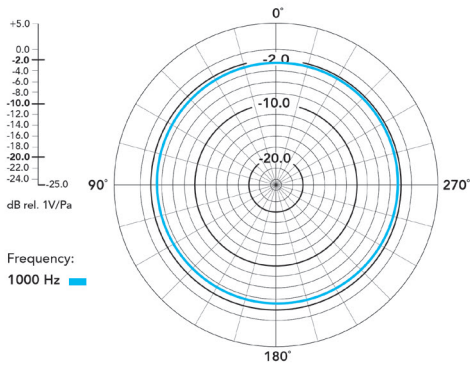

机械规格

重量 (克):	TX 32 RX 32
尺寸 (毫米):	TX: 44mm x 45.3mm x 18.3mm RX: 44mm x 45.3mm x 18.3mm
包含配件:	2 x 发射器 1 x 接收器 1 x SC21 USB-C 至 Lightning 连接线 2 x SC22 USB-C 至 USB-C 连接线 1 x SC2 3.5mm TRS 至 TRS 连接线 1 x SC7 3.5mm TRRS 至 TRS 连接线 3 x 毛绒防风罩 1 x 携带包
RØDE 软件兼容:	RØDE Central RØDE Connect RØDE Reporter RØDE Capture

包装包括

尺寸

拾音模式

频率响应