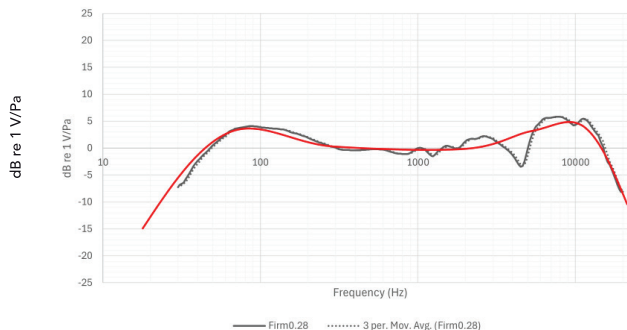

最低操作系统要求:	macOS 11 Windows 10 iOS 14 Android 11
兼容 RØDE 软件:	RØDE Central RØDE Connect UNIFY RØDE Reporter RØDE Capture RØDE Central Mobile
机械规格	
颜色:	黑色
重量 (克):	250
尺寸 (毫米):	长: 258 宽: 47 高: 47

包装包括

尺寸

拾音模式

频率响应

rode.com