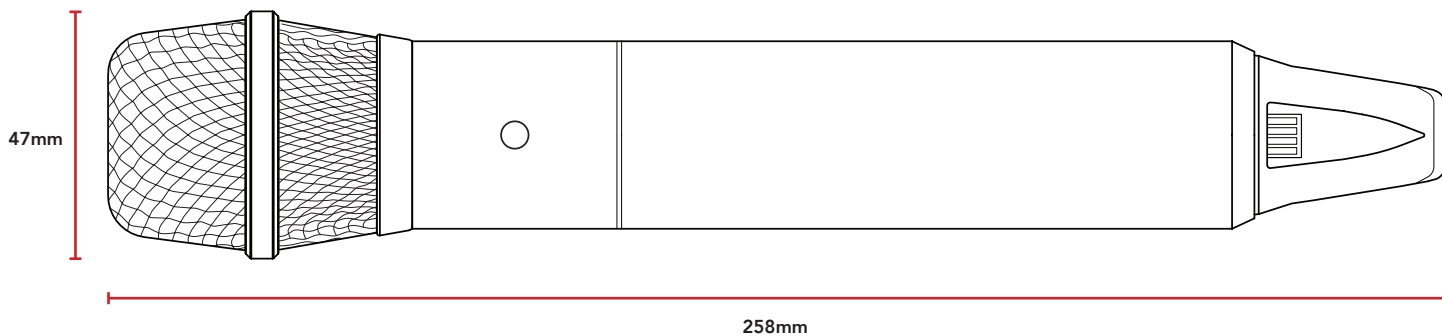

防爆音罩

超高速 USB-C 至 USB-C 连接线

Mic Clip 麦克风夹

ZP2 拉链袋

尺寸

拾音模式

频率响应

rode.com