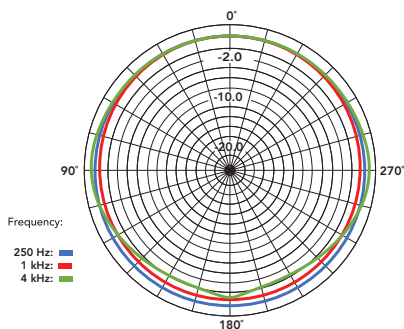

最低操作系统要求:	macOS 11 Windows 10 iOS 14 Android 11
兼容 RØDE 软件:	RØDE Central RØDE Connect UNIFY RØDE Reporter RØDE Capture RØDE Central Mobile
机械规格	
颜色:	黑色
重量 (克):	250
尺寸 (毫米):	长: 258 宽: 47 高: 47

包装包括

尺寸

拾音模式

频率响应

rode.com