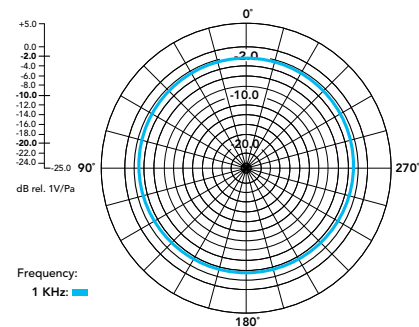

声学及电气规格

前置放大器数量：	一个 (1)
比特深度：	24位
采样率：	48 kHz
操作系统要求：	macOS 10.11 及以上版本 Windows 7 及以上版本 iOS: iPhone 12 Pro Max, iPhone 12 Pro, iPhone 12, iPhone 12 mini, iPhone 11 Pro Max, iPhone 11 Pro, iPhone 11, iPhone XS Max, iPhone XS, iPhone XR, iPhone X, iPhone 8 Plus, iPhone 8, iPhone 7 Plus, iPhone 7, iPhone SE, iPhone 6s Plus, iPhone 6s, iPhone 6 Plus, iPhone 6, iPad Pro 10.5-inch, iPad Pro 12.9-inch (2nd generation), iPad Pro 9.7-inch, iPad Pro 12.9-inch (1st generation), iPad Air (3rd generation), iPad Air 2, iPad Air, iPad mini (5th generation), iPad mini 4, iPad mini 3, iPad mini 2, iPad (7th generation), iPad (6th generation), iPad (5th generation), iPod touch (7th generation), iPod touch (6th generation) 安卓: Samsung S10+, Samsung A20, Samsung A51, Nokia 5.1, Nokia 8.1, Google Pixel 3a, Moto G7 Power
电源要求：	内置可充电锂离子电池 通过 USB 5V、0.3A 充电
工作时间：	7 小时
传输范围：	200 米 视距

尺寸

机械规格

重量 (克)：	32
尺寸 (毫米)：	长: 44 宽: 45.3 高: 18.3
随附配件：	2 个毛茸的防风罩 1 个 SC22, 30 厘米 USB-C 至 USB-C 连接线
RØDE 软件兼容：	RØDE Central RØDE Connect RØDE Reporter RØDE Capture

包装包括

拾音模式

频率响应