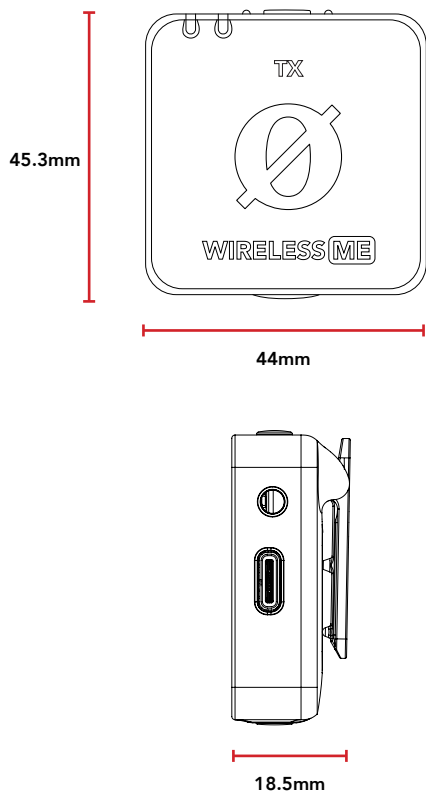

WORKS WITH RØDE
SERIES IV WIRELESS
RECEIVERS

FREE RØDE VIDEO
& AUDIO APPS

声学及电气规格

| | |
|-----------------|--|
| 声学原理： | 预偏振压力传感器 |
| 拾音模式： | 全指向 |
| 频率范围： | 50Hz – 20kHz |
| 频率响应： | 50 Hz – 20 kHz ±3 dB |
| 最大输入电平（3.5 毫米）： | 0 增益 96.8dB |
| 麦克风前置放大器增益： | 0 增益 118.0dB SPL 符合 IEC 60268 标准 |
| 等效噪音（dBA）： | 0 增益 17.7dBA 50 增益 18.3dBA 75 增益 19.7dBA 100 增益 19.9dBA |
| 模拟输入： | TRS（领夹式麦克风输入） |
| 模拟输出： | TRS |
| 输入阻抗： | 2.2kΩ |
| 输出阻抗： | 100Ω |
| 输出连接 | 3.5 毫米耳机插孔 USB-C |
| 电脑连接： | USB-C (USB 2.0) |
| 类型： | USB-C 广播麦克风 |
| 电源要求： | 5V @ 500mA（USB 总线电源） |

尺寸

机械规格

| | |
|------------|---|
| 重量 (克)： | 32 |
| 尺寸 (毫米)： | 长: 44 宽: 45.3 高: 18.3 |
| 随附配件： | 2 个毛茸的防风罩 1 个 SC22, 30 厘米 USB-C 至 USB-C 连接线 |
| RØDE 软件兼容： | RØDE Central RØDE Connect RØDE Reporter RØDE Capture |