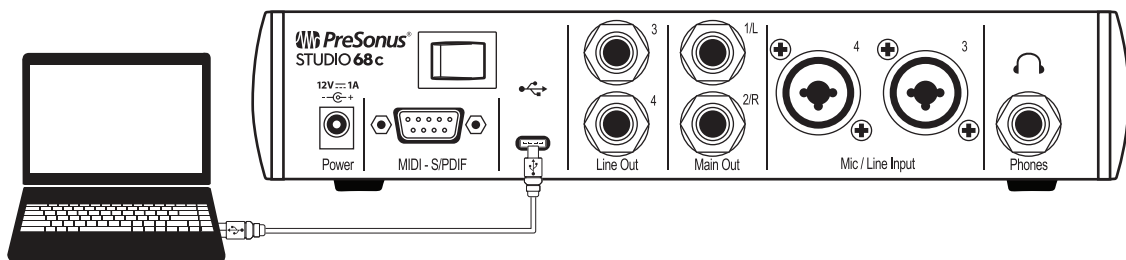

STOP

Öffnen Sie die Webseite My.PreSonus.com und registrieren Sie Ihre Seriennummer.

Das Studio 68c bietet eine Vielzahl professioneller Funktionen wie übersteuerungsfeste Class-A Mikrofon-Preamps, verlässliche Pegelanzeigen, hochauflösende DA-Wandlung mit 24 Bit/192 kHz u.v.m. Nachdem Sie Ihr Studio 68c registriert haben, können Sie Studio One Artist sowie zusätzliche Plug-Ins, Inhalte etc. kostenlos herunterladen. Dies ist unser Willkommensgeschenk für Sie als PreSonus Kunden. Informationen zur Installation und Konfiguration finden Sie in der Studio-Series Bedienungsanleitung unter www.PreSonus.com.

STOP

Allez sur my.presonus.com et enregistrez votre numéro de série.

La Studio 68c est dotée de caractéristiques professionnelles, telles que des préamplificateurs de microphone de classe A à grande marge, un robuste système de mesure, une conversion haute définition en 24 bits, 192 kHz et plus encore. Après avoir enregistré votre Studio 68c, vous pourrez télécharger gratuitement votre exemplaire gratuit de Studio One Artist avec entre autres des plugins et du contenu supplémentaires. C'est notre cadeau pour vous remercier d'être maintenant un client PreSonus. Veuillez consulter le mode d'emploi de la série Studio, disponible à l'adresse www.PreSonus.com pour plus d'informations sur son installation et son utilisation.

18011 Grand Bay Ct. • Baton Rouge,
Louisiana 70809 USA • 1-225-216-7887
www.presonus.com

Part# 70-12000117-A